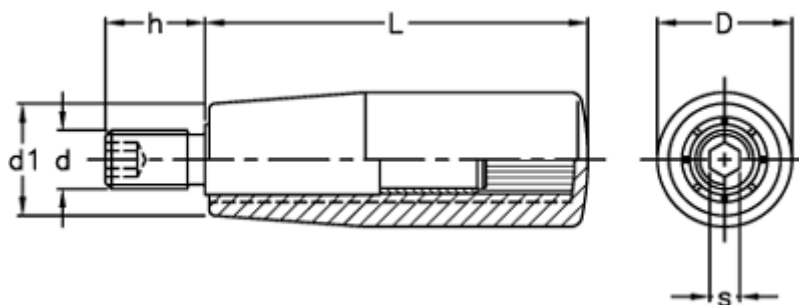

Varenummer: 2304024971
Beskrivelse: E+G Drejelig cylindergreb m/gevind
I.601/90+x-M10

Mål

D = 28
d1 = 22
d 6g = M10
h = 17
L = 90
s = 5